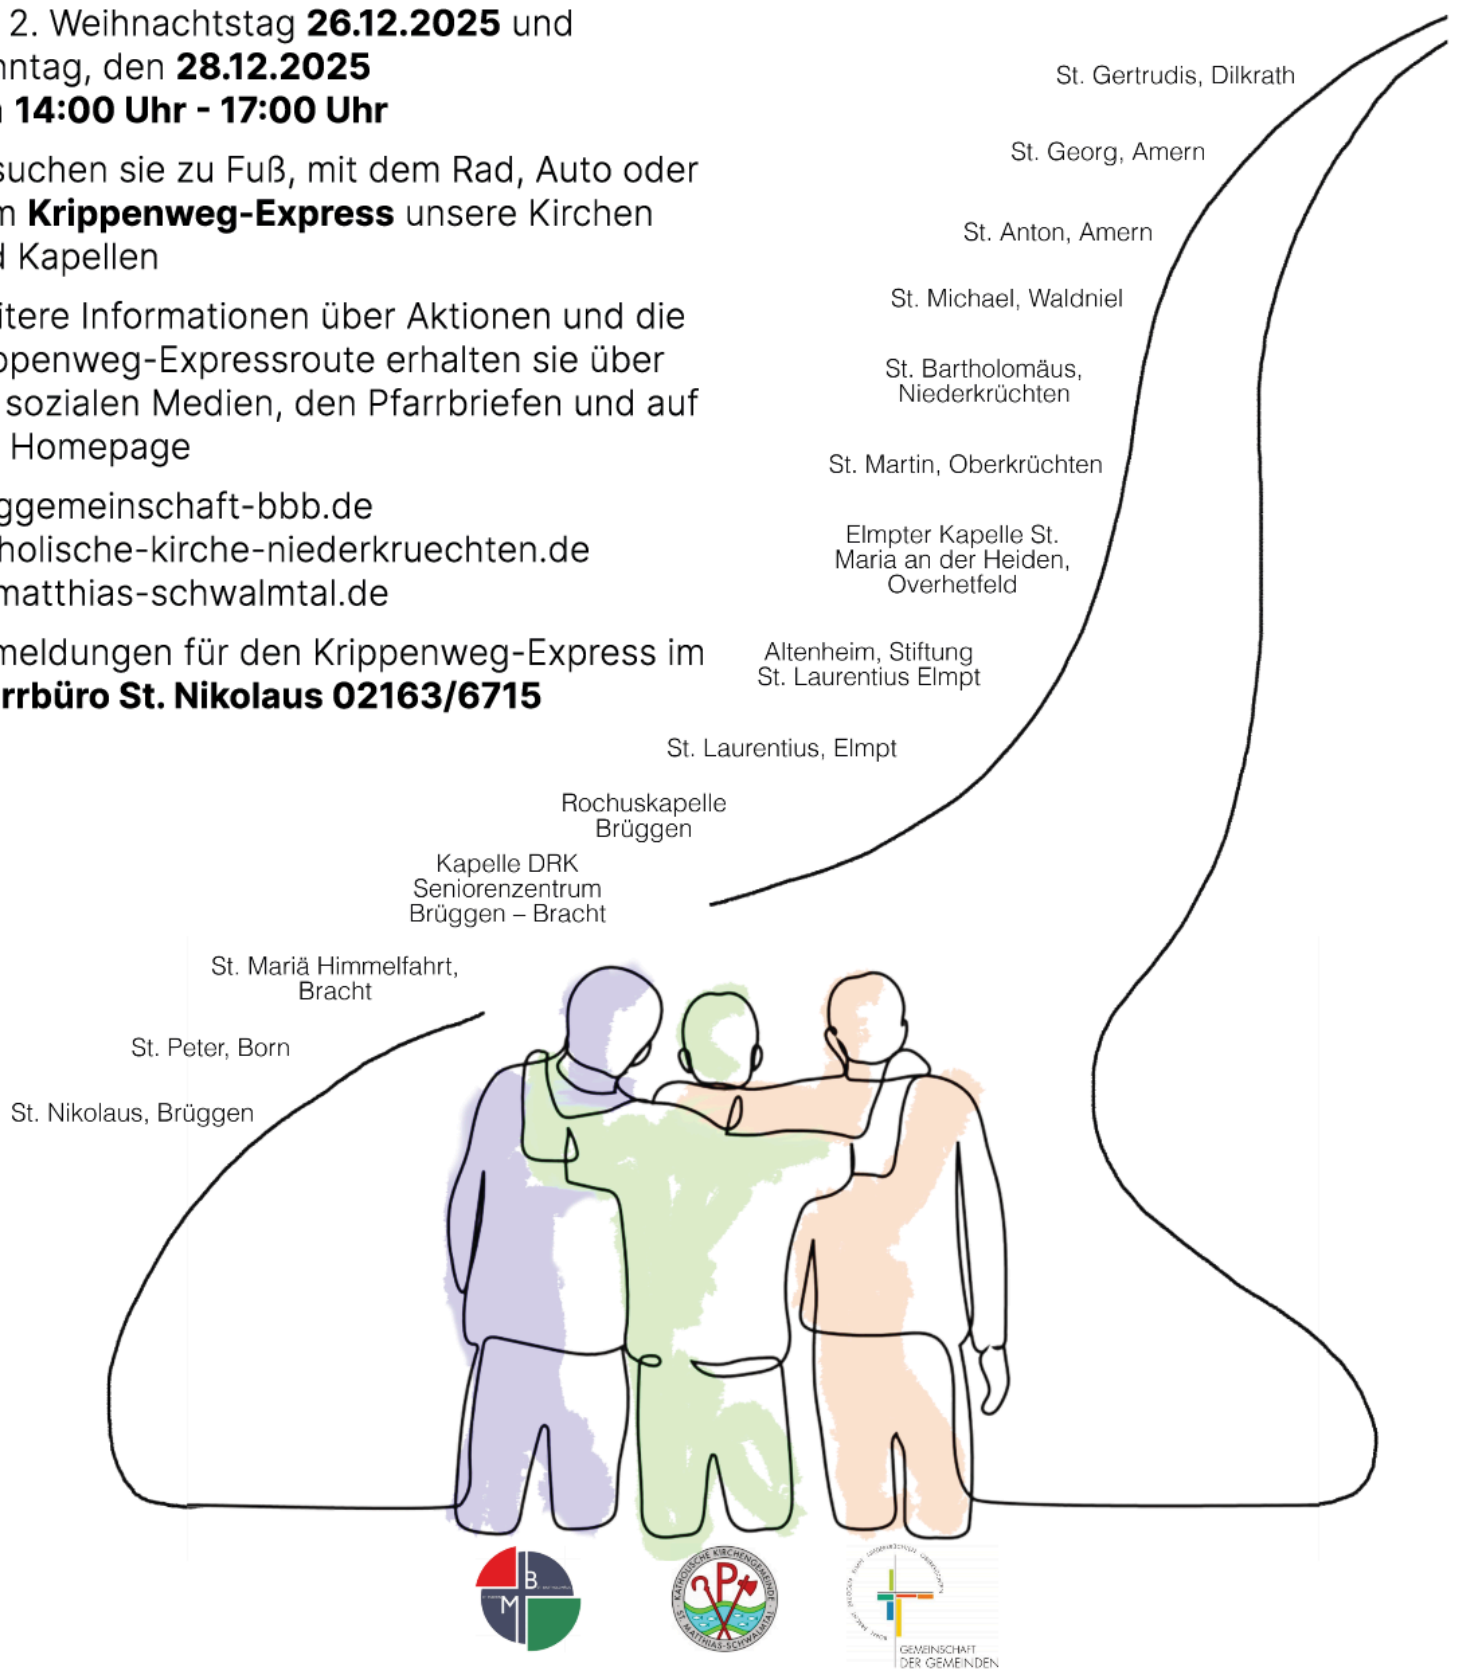

Am 2. Weihnachtstag **26.12.2025** und
Sonntag, den **28.12.2025**
von **14:00 Uhr - 17:00 Uhr**

Besuchen sie zu Fuß, mit dem Rad, Auto oder
dem **Krippenweg-Express** unsere Kirchen
und Kapellen

Weitere Informationen über Aktionen und die
Krippenweg-Expressroute erhalten sie über
die sozialen Medien, den Pfarrbriefen und auf
der Homepage

weggemeinschaft-bbb.de
katholische-kirche-niederkruechten.de
st-matthias-schwalmtal.de

Anmeldungen für den Krippenweg-Express im
Pfarrbüro St. Nikolaus 02163/6715

Krippenweg „Gemeinsam gehen“

Pastoraler Raum Brüggen, Niederkrüchten, Schwalmtal